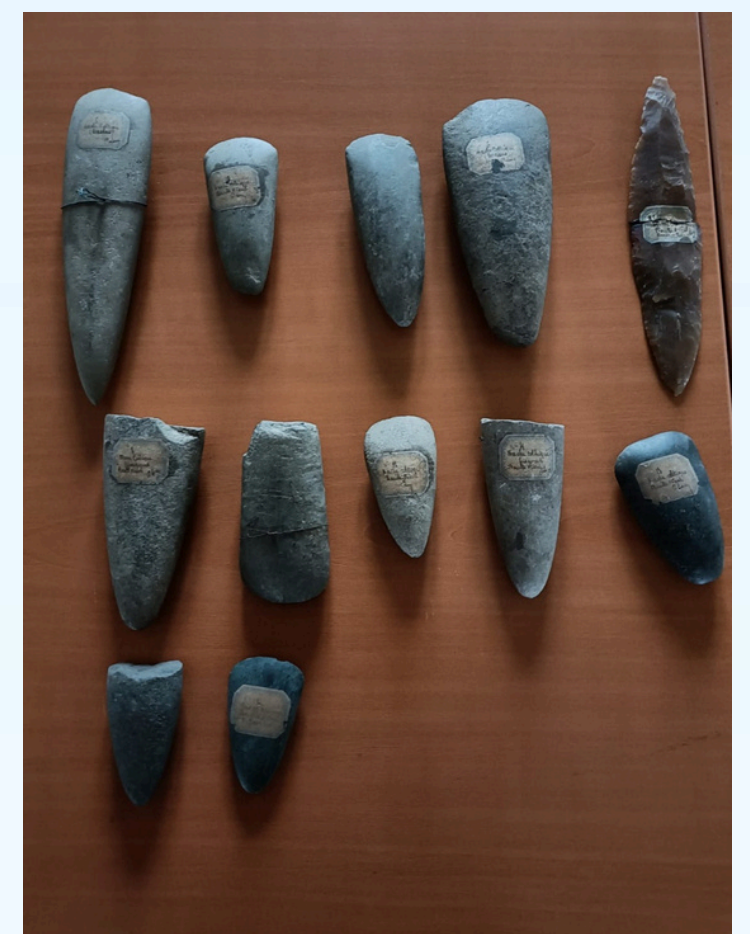

Apéro Lecture
le Vendredi 21 Mars

19h00

à l'Entremêlé